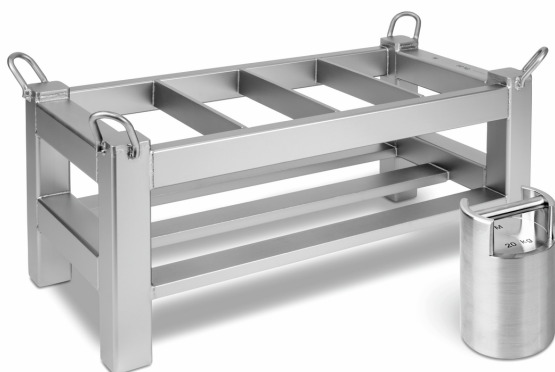

KERN 347-000-000

Cesto singolo per pesi di calibrazione

KERN

Categoria

Marchio	KERN
Categoria di prodotto	Valigette & Astucci
Gruppo di prodotti	Cesto per pesi
Famiglia di prodotti	347

Sistema di misura

Peso di calibrazione OIML classe	M1
----------------------------------	----

Design

Struttura peso	Cesto per pesi
Materiale	acciaio inossidabile

Imballaggio e spedizione

Divisione forza [d] (N)	1 d
Dimensioni imballaggio (L×P×H)	1000×500×500 mm
Metodo di spedizione	Servizio pacchi
Peso di spedizione	50 kg