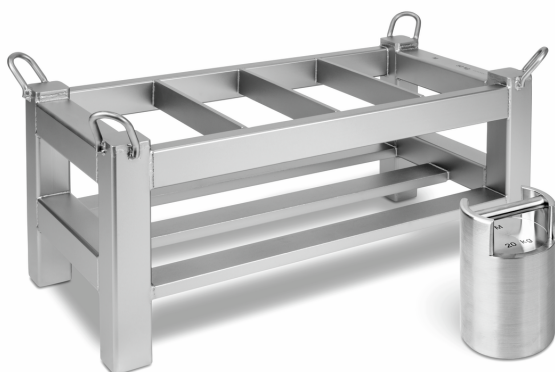

KERN 347-000-000

KERN

Panier de poids individuel pour poids de contrôle

Catégorie

Marque	KERN
Catégorie de produits	Valises & Étuis
Groupe de produit	Support de rangement des poids
Famille de produits	347

Système de mesure

Poid de contrôle OIML classe	M1
------------------------------	----

Forme de construction

Forme poid	Panier de poids
Matériau	inox

Emballage & expédition

Lecture force [d] (N)	1 d
Dimensions emballage (L×P×H)	1000×500×500 mm
Mode de livraison	Service de colis
Poids d'expédition	50 kg