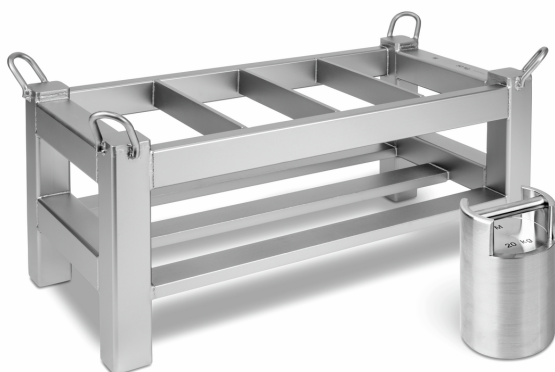

KERN 347-000-000

KERN

Cesta individual para pesas de control

Categoría

Marca	KERN
Categoría de producto	Maletas & Estuches
Grupo de producto	Cesta para pesas
Familia de productos	347

Sistema de medición

Peso de control OIML clase	M1
----------------------------	----

Diseño

Forma constructiva pesa	Cestas para pesas
Material	acero inoxidable

Embalaje y envío

Lectura fuerza [d] (N)	1 d
Dimensiones del embalaje (A×P×A)	1000×500×500 mm
Método de envío	Servicio de paquetes
Peso de envío	50 kg