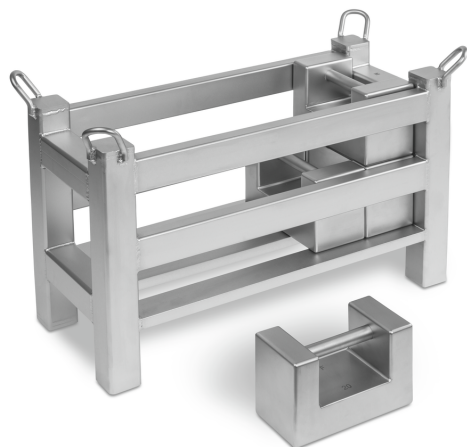

KERN 346-065-009

KERN

Gewichtenmand voor blokgewichten, afgesteld naar OIML-klasse M1

Pictogrammen

STANDARD

Categorie

Merk	KERN
Productcategorie	Koffers & Etais
Productgroep	Gewichtsmand

Meetsysteem

Testgewicht - nominale waarde	60 kg
Toelaatbare tolerantie volgens OIML (+/-)	3 mg
Testgewicht OIML klasse	M1

Ontwerp

Bouwworm gewicht	Gewichtenmand
Materiaal	edelstaal

Verpakking & verzending

Afreesbaarheid kracht [d] (N)	2 d
Afmetingen verpakking (B×D×H)	1000×500×500 mm
Nettogewicht	60 kg
Verzendmethode	Expeditie
Nettogewicht ca.	60 kg
Brutogewicht ca.	60 kg
Verzendgewicht	60 kg