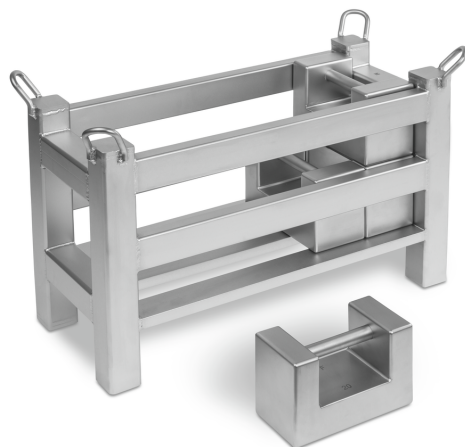

KERN 346-055-004

KERN

Gewichtenmand voor blokgewichten, afgesteld naar OIML-klasse M1

Pictogrammen

STANDARD

Categorie

Merk	KERN
Productcategorie	Koffers & Etais
Productgroep	Gewichtsmand

Meetsysteem

Testgewicht - nominale waarde	50 kg
Toelaatbare tolerantie volgens OIML (+/-)	2,5 mg
Testgewicht OIML klasse	M1

Ontwerp

Bouwworm gewicht	Gewichtenmand
Materiaal	edelstaal

Verpakking & verzending

Afreesbaarheid kracht [d] (N)	2 d
Afmetingen verpakking (B×D×H)	810×380×390 mm
Nettogewicht	50 kg
Verzendmethode	Expeditie
Nettogewicht ca.	50 kg
Brutogewicht ca.	55 kg
Verzendgewicht	55 kg