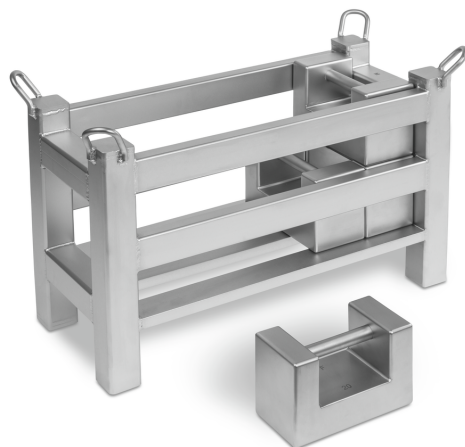

# KERN 346-042-008

# KERN

Gewichtenmand voor blokgewichten, afgesteld naar OIML-klasse M1

## Categorie

Merk	KERN
Productcategorie	Koffers & Etais
Productgroep	Gewichtsmand