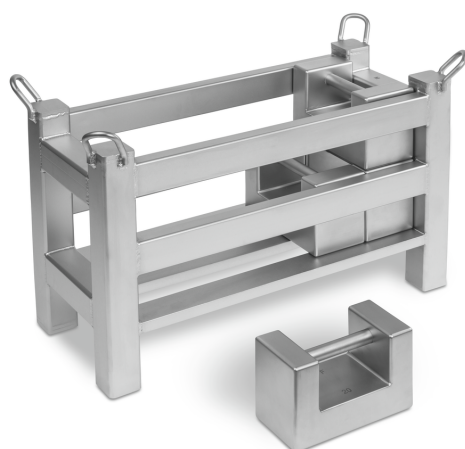

KERN 346-042-008

KERN

Gewichtskorb für Blockgewichte justiert nach OIML-Klasse M1

Piktogramme

STANDARD

Kategorie

Marke	KERN
Produktkategorie	Koffer & Etais
Produktgruppe	Gewichtskorb

Messsystem