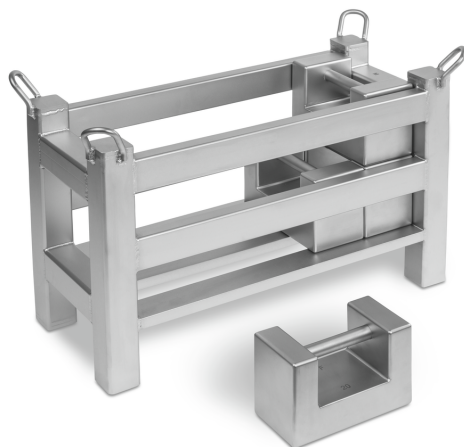

KERN 346-022-005

KERN

Cesto de pesos para pesos em bloco, calibrados segundo a classe M1 OIML

Pictogramas

STANDARD

Categoria

Marca	KERN
Categoria de produto	Malas & Estojos
Grupo de produto	Cesto de pesos

Sistema de medição

Peso de teste - valor nominal	20 kg
Tolerância admissível de acordo com a OIML (+/-)	1 mg
Peso de teste OIML classe	M1

Desenho

Forma de construção peso	Cesto de peso
Material	aço inox

Embalagem e expedição

Leitura força [d] (N)	1 d
Dimensões da embalagem (L×P×A)	1000×500×500 mm
Peso líquido	20 kg
Método de envio	Serviço de encomendas
Peso líquido aprox.	20 kg
Peso bruto aprox.	20 kg
Peso de envio	50 kg

Serviços