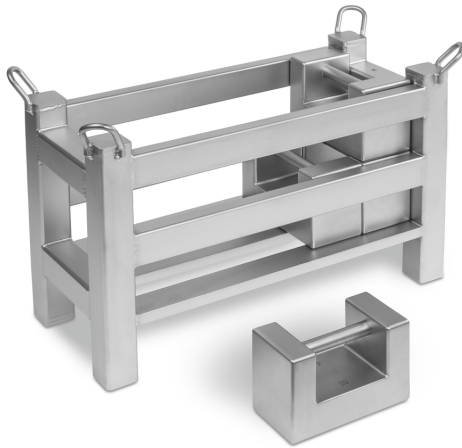

# KERN 346-022-005

**KERN**

Gewichtenmand voor blokgewichten, afgesteld naar OIML-klasse M1

## Categorie

Merk	KERN
Productcategorie	Koffers & Euis
Productgroep	Gewichtsmand