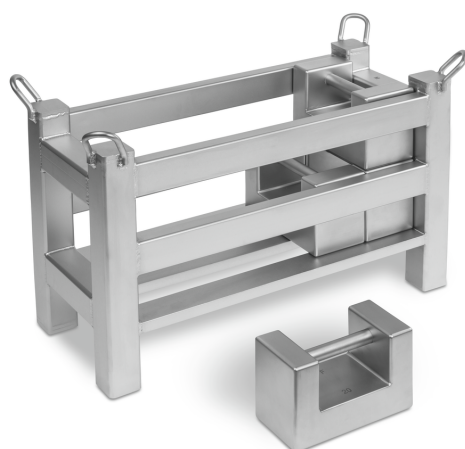

# KERN 346-022-005

**KERN**

Panier de poids pour poids blocs, ajusté selon la classe OIML M1

### Catégorie

Marque	KERN
Catégorie de produits	Valises & Étuis
Groupe de produit	Support de rangement des poids