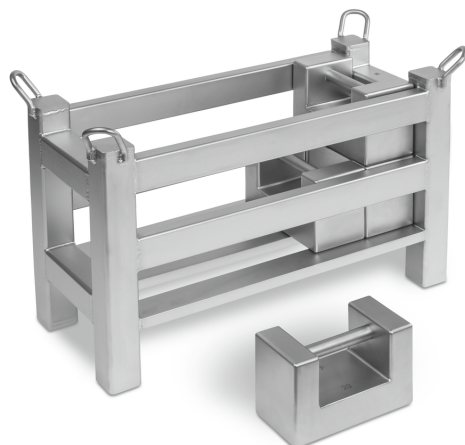

KERN 346-022-005

KERN

Cestas para pesas de bloque, calibradas según la clase OIML M1

Pictogramas

STANDARD

Categoría

Marca	KERN
Categoría de producto	Maletas & Estuches
Grupo de producto	Cesta para pesas

Sistema de medición

Peso de control - valor nominal	20 kg
Tolerancia admisible según la OIML (+/-)	1 mg
Peso de control OIML clase	M1

Diseño

Forma constructiva pesa	Cestas para pesas
Material	acero inoxidable

Embalaje y envío

Lectura fuerza [d] (N)	1 d
Dimensiones del embalaje (A×P×A)	1000×500×500 mm
Peso neto	20 kg
Método de envío	Servicio de paquetes
Peso neto aprox.	20 kg
Peso bruto aprox.	20 kg
Peso de envío	50 kg

Servicios