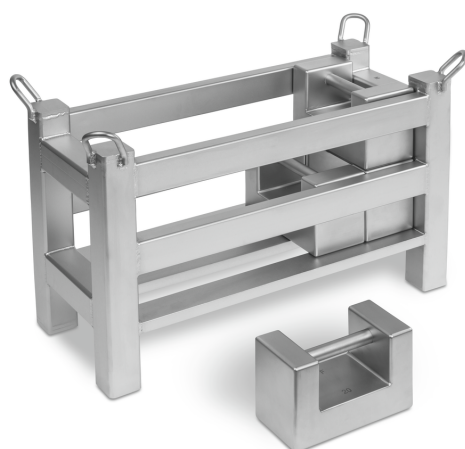

KERN 346-022-005

KERN

Gewichtskorb für Blockgewichte justiert nach OIML-Klasse M1

Piktogramme

STANDARD

Kategorie

Marke	KERN
Produktkategorie	Koffer & Etais
Produktgruppe	Gewichtskorb

Messsystem