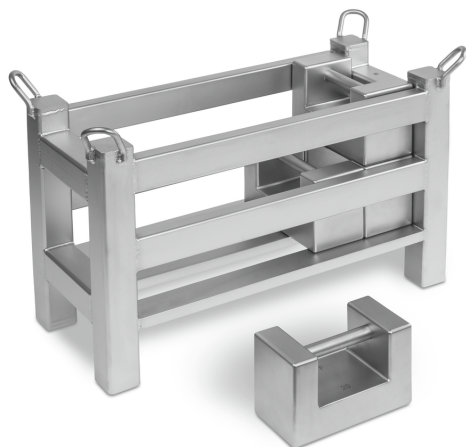

# KERN 346-000-000

**KERN**

Cesto de pesos individual para pesos em bloco

## Categoria

Marca	KERN
Categoria de produto	Malas & Estojos
Grupo de produto	Cesto de pesos

## Desenho

Forma de construção peso	Cesto de peso
Material	aço inox