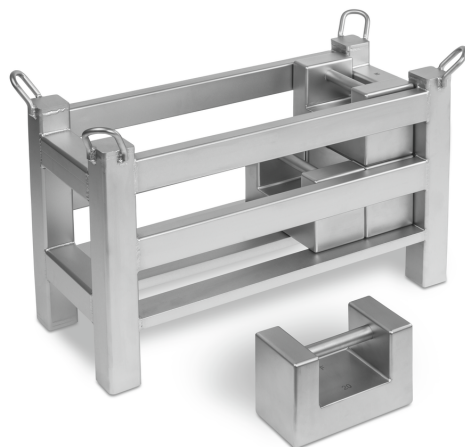

KERN 346-000-000

Individuele gewichtenmand voor blokgewichten

KERN

Categorie

Merk	KERN
Productcategorie	Koffers & Euis
Productgroep	Gewichtenmand

Meetsysteem

Testgewicht OIML klasse	M1
-------------------------	----

Ontwerp

Bouwworm gewicht	Gewichtenmand
Materiaal	edelstaal

Verpakking & verzending

Afreesbaarheid kracht [d] (N)	1 d
Afmetingen verpakking (B×D×H)	1000×500×500 mm
Verzendmethode	Pakketdienst
Verzendgewicht	50 kg