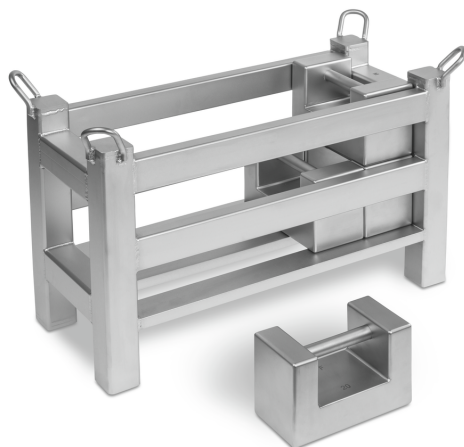

KERN 346-000-000

Cesto singolo per pesi a blocco

KERN

Categoria

Marchio	KERN
Categoria di prodotto	Valigette & Astucci
Gruppo di prodotti	Cesto per pesi

Sistema di misura

Peso di calibrazione OIML classe	M1
----------------------------------	----

Design

Struttura peso	Cesto per pesi
Materiale	acciaio inossidabile

Imballaggio e spedizione

Divisione forza [d] (N)	1 d
Dimensioni imballaggio (L×P×H)	1000×500×500 mm
Metodo di spedizione	Servizio pacchi
Peso di spedizione	50 kg