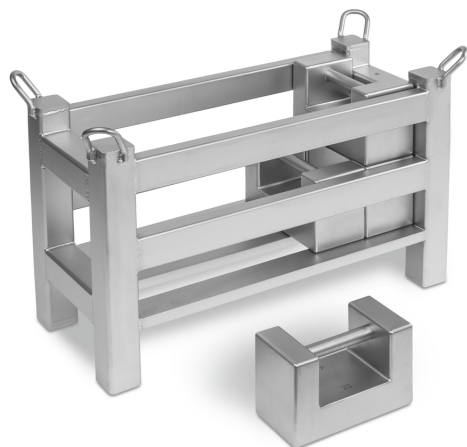

# KERN 346-000-000

Cesta individual para pesas de bloque

**KERN**

## Categoría

Marca	KERN
Categoría de producto	Maletas & Estuches
Grupo de producto	Cesta para pesas

## Diseño

Forma constructiva pesa	Cestas para pesas
Material	acero inoxidable