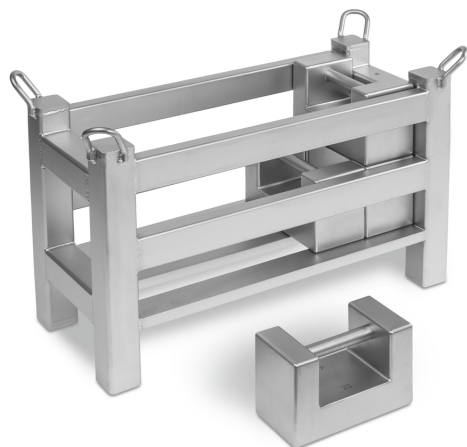

KERN 346-000-000

Individueller Gewichtskorb für Blockgewichte

KERN

Kategorie

Marke	KERN
Produktkategorie	Koffer & Etais
Produktgruppe	Gewichtskorb

Messsystem

OIML-konform	✓
Gewicht OIML-Klasse	M1

Bauform

Bauform Gewicht	Gewichtskorb
Material	Edelstahl

Verpackung & Versand

Lieferzeit	1 d
Abmessungen Verpackung (B×T×H)	1000×500×500 mm
Versandart	Paketdienst
Versandgewicht	50 kg

Dienstleistungen

Artikelnummer für DAkkS-Kalibrierung	962-600
--------------------------------------	---------