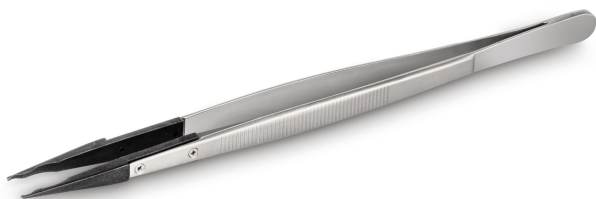

# KERN 315-247

**KERN**

Pincette pour saisir sûrement les petits poids de contrôle

Catégorie	
Marque	KERN
Catégorie de produits	Accessoires pour poids de contrôle
Groupe de produit	Brucelles
Forme de construction	
Matériau	acier inox, plastique
Conditions environnementales	
Température ambiante [Max]	140 °C
Emballage & expédition	
Lecture force [d] (N)	1 d
Dimensions emballage (L×P×H)	135×15×10 mm
Poids net	0,02 kg
Mode de livraison	Service de colis
Poids net env.	0,05 kg
Poids brut env.	0,05 kg
Poids d'expédition	0,1 kg
Pictogrammes	

STANDARD